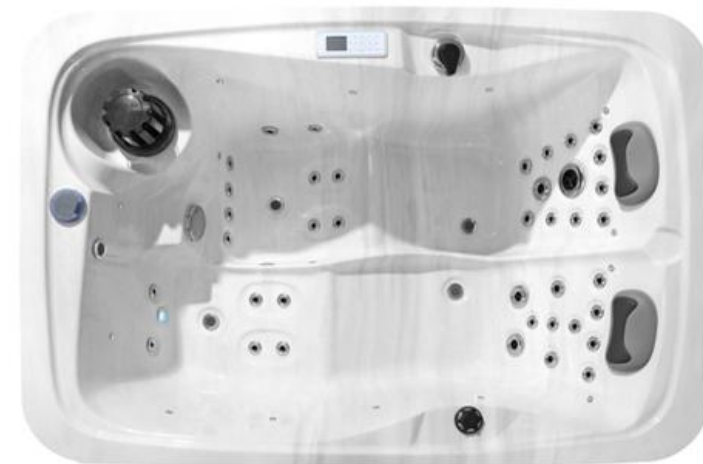

ZS-1392

SIZE:1900x1300x780mm

Control system	1 set	音响控制系统	1套
Two-speed water pump	1 PC	双速水泵	1台
Heater	1 PC	恒温器	1台
Underwater Led	1 PC	池底灯	1个
Filter	1 PC	过滤器	1个
Jet total	41 PCS	喷嘴总数	41个
Led lamp	14 PCS	彩色灯珠	14个
Air control valve	2 PCS	空气调节阀	2个
Ozone	1 PC	臭氧消毒	1个
Lounge	2 PC	躺位	2个
Drain valve	3 PCS	排水阀	3个
Cable box	1 PC	穿线盒	1个
Inlet valve	1 PC	进水阀	1个
Total power	5.2KW	总功率	5.2KW