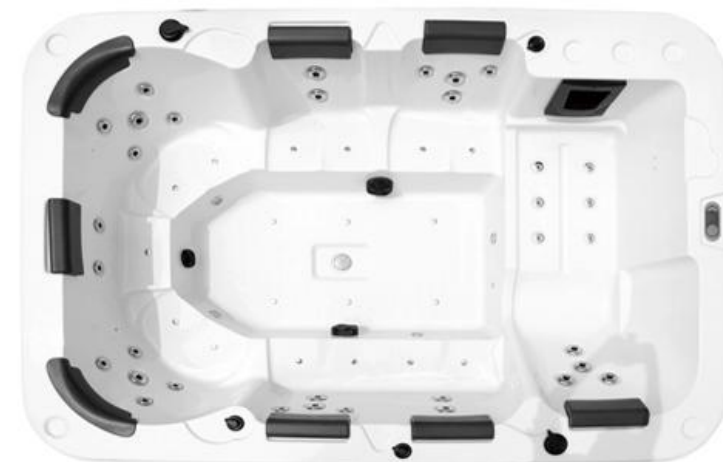

Control system with bluetooth	1 set	蓝牙控制系统	1套
Water pump	2 PCS	水泵	2个
Air pump	1 PC	风泵	1个
Recycle pump	1 PC	循环泵	1个
Heater	1 PC	恒温器	1个
Filter	1 PC	过滤器	1个
Jet total	34 PCS	喷嘴总数	34个
Bubble jets	19 PCS	泡泡喷嘴	19个
Led	4 PCS	池底灯	4个
Air control valve	5 PCS	空气调节阀	5个
Ozone	1 PC	臭氧消毒	1个
Seat	7 PCS	座位	7个
Lounge	1 PC	躺位	1个
Drain valve	2 PCS	排水阀	2个
Cable box	1 PC	穿线盒	1个
Total power	6.95KW	总功率	6.95KW

ZS-1386

SIZE:2900x2000x950mm