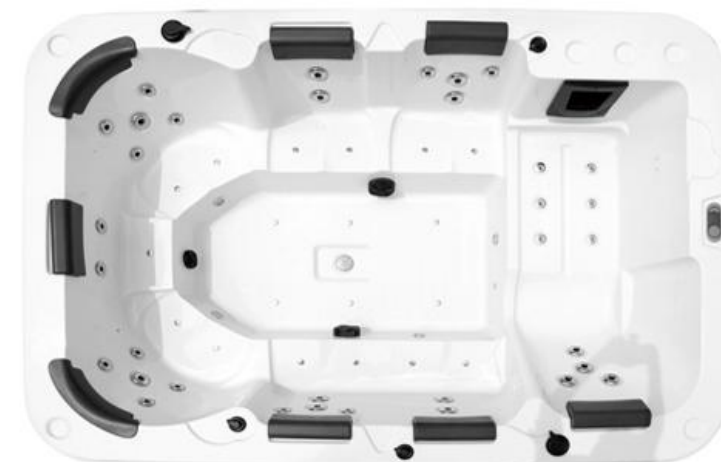

ZS-1387

SIZE:2200x2200x1000mm

ZS-1386-1

SIZE:2900x2000x950mm

Control system with bluetooth	1 set	蓝牙控制系统	1套
Water pump	2 PCS	水泵	2个
Air pump	1 PC	风泵	1个
Recycle pump	1 PC	循环泵	1个
Heater	1 PC	恒温器	1个
Filter	1 PC	过滤器	1个
Jet total	34 PCS	喷嘴总数	34个
Bubble jets	19 PCS	泡泡喷嘴	19个
Led	4 PCS	池底灯	4个
Air control valve	5 PCS	空气调节阀	5个
Ozone	1 PC	臭氧消毒	1个
Seat	7 PCS	座位	7个
Lounge	1 PC	躺位	1个
Drain valve	2 PCS	排水阀	2个
Cable box	1 PC	穿线盒	1个
Total power	6.95KW	总功率	6.95KW