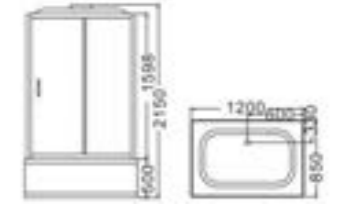

^^ L-510-A
SIZE: 880×1250×2180mm

^^ L-512-A-YD
SIZE: 880×1500×2180mm
L-513-A-YD
SIZE: 880×1700×2180mm

^^ L-512-APS
SIZE: 880×1500×2180mm
L-513-APS
SIZE: 880×1700×2180mm

▲ **L-514-A**
SIZE: 1300×1300×2180mm

▲ **L-515-A**
SIZE: 1500×1500×2180mm

▲ **L-519-BXG**
SIZE: 900×900×2150mm
L-520-BXG
SIZE: 1000×1000×2150mm

▲ **L-519-CE**
SIZE: 900×900×2150mm
L-520-CE
SIZE: 1000×1000×2150mm

▲ **L-517-BXG**
SIZE: 900×900×2130mm
L-518-BXG
SIZE: 1000×1000×2130mm

▲ **L-519**
SIZE: 900×900×2150mm
L-520
SIZE: 1000×1000×2150mm

▲ **L-5521**
SIZE: 800×1200×2150mm

▲ **L-5521-BXG**
SIZE: 800×1200×2130mm

<< **L-527-CX-CY**
 SIZE: 900×850×2150mm
L-528-CX-CY
 SIZE: 1000×850×2150mm

<< **L-529-CX-CY**
 SIZE: 1200×850×2150mm

<< **L-529-AX-AY**
 SIZE: 1200×850×2150mm

5mm front gray glass, 5mm back coated glass
前5毫米灰玻, 后5毫米离心镀膜

FUNCTION

1. Glass shower panel 玻璃功能柱
2. Sandblasted Al frame 沙银铝材
3. Shower head with light NO. 4号顶喷带灯
4. NO.24 Computer panel 24号电脑板
5. Fan and Speaker 带喇叭、风扇
6. Hot and cold water faucet 冷热水龙头
7. Sharp massager 6个背部按摩喷嘴
8. NO.2 Wheel 2号滑轮
9. NO.3 Handle 3号拉手
10. glass shelf 玻璃置物架
11. Hand shower 挂头花洒
12. Double drainpipe 双下水