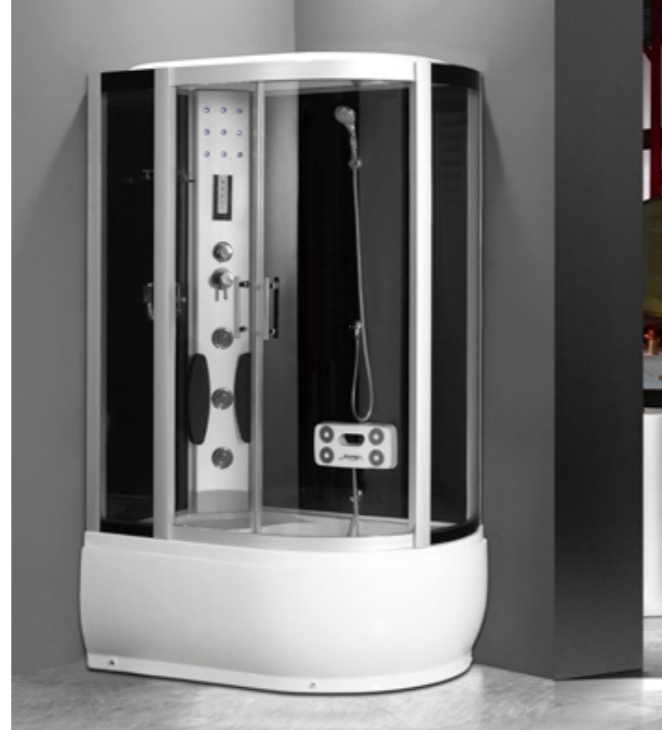

▲ **L-605-AL-YD(R)**
SIZE: 800×1100×2150mm
L-606-AL-YD(R)
SIZE: 800×1200×2150mm